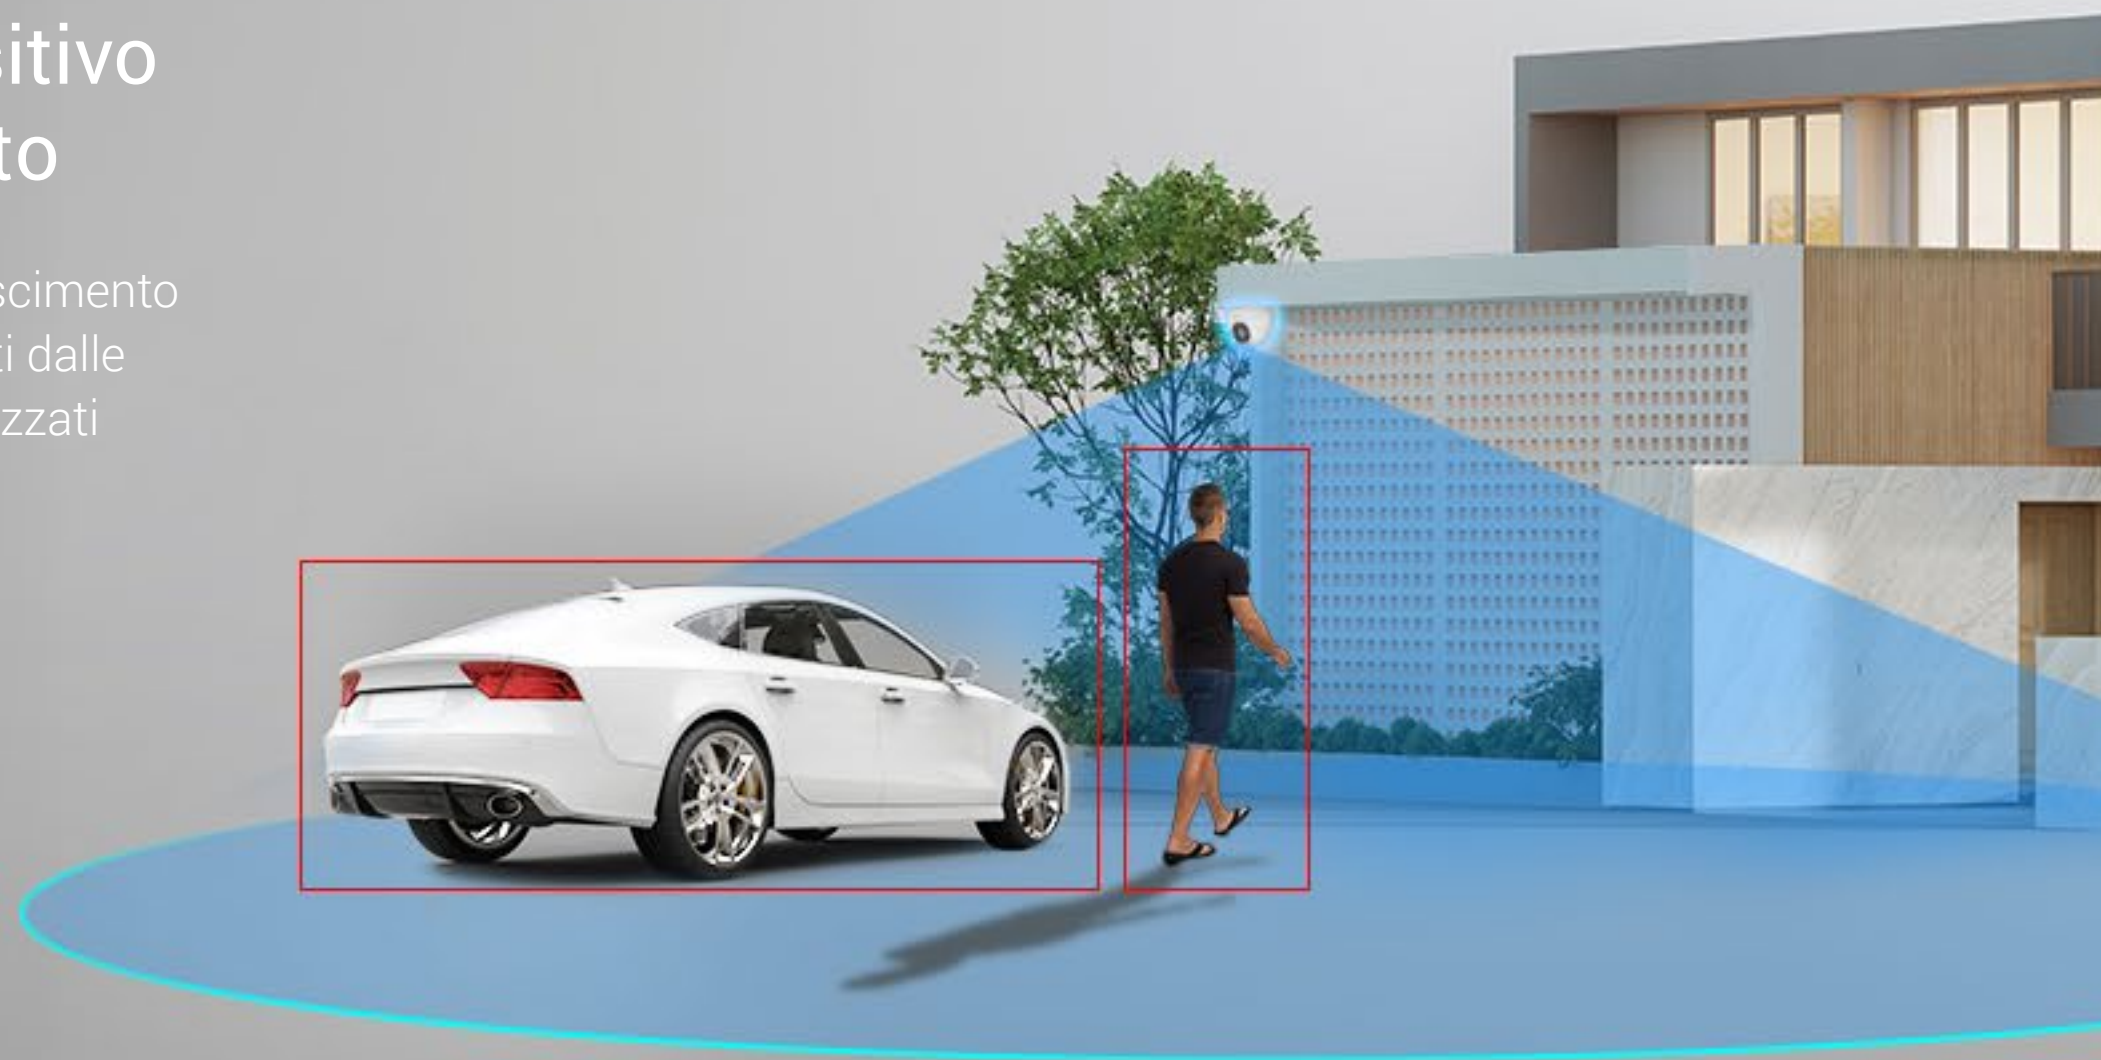

### Una soluzione di sicurezza semplice ed efficace

H4 è una telecamera dome adatta a tutte le esigenze di sicurezza. Con numerose funzionalità intelligenti, la risoluzione 2K e la struttura robusta, è la scelta ideale per sorvegliare grandi spazi o zone affollate. Inoltre è possibile visualizzare e gestire in modo semplicissimo tutti i contenuti rilevanti nell'app per dispositivi mobili di EZVIZ.

## Per controllare ambienti interni ed esterni

All'aperto o all'interno, per proteggere la casa o l'azienda, la H4 è una soluzione di sicurezza potente, compatta e facile da collegare, per la massima tranquillità 24 ore su 24 e 7 giorni su 7.

## Intelligenza artificiale integrata nel dispositivo per un rilevamento intelligente più accurato

L'algoritmo di AI integrato nei circuiti della telecamera migliora il riconoscimento delle persone e dei veicoli in movimento. Inoltre, riduce gli allarmi attivati dalle foglie che cadono o dagli insetti volanti e segnala i parcheggi non autorizzati all'interno della tua proprietà.

## Per non perdere i dettagli importanti

Grazie alla risoluzione 2K, la telecamera restituisce immagini vivide e chiare in tutte le condizioni di luminosità. Anche i soggetti in controluce si possono vedere in modo chiaro, senza apparire scuri su uno sfondo sovraesposto.