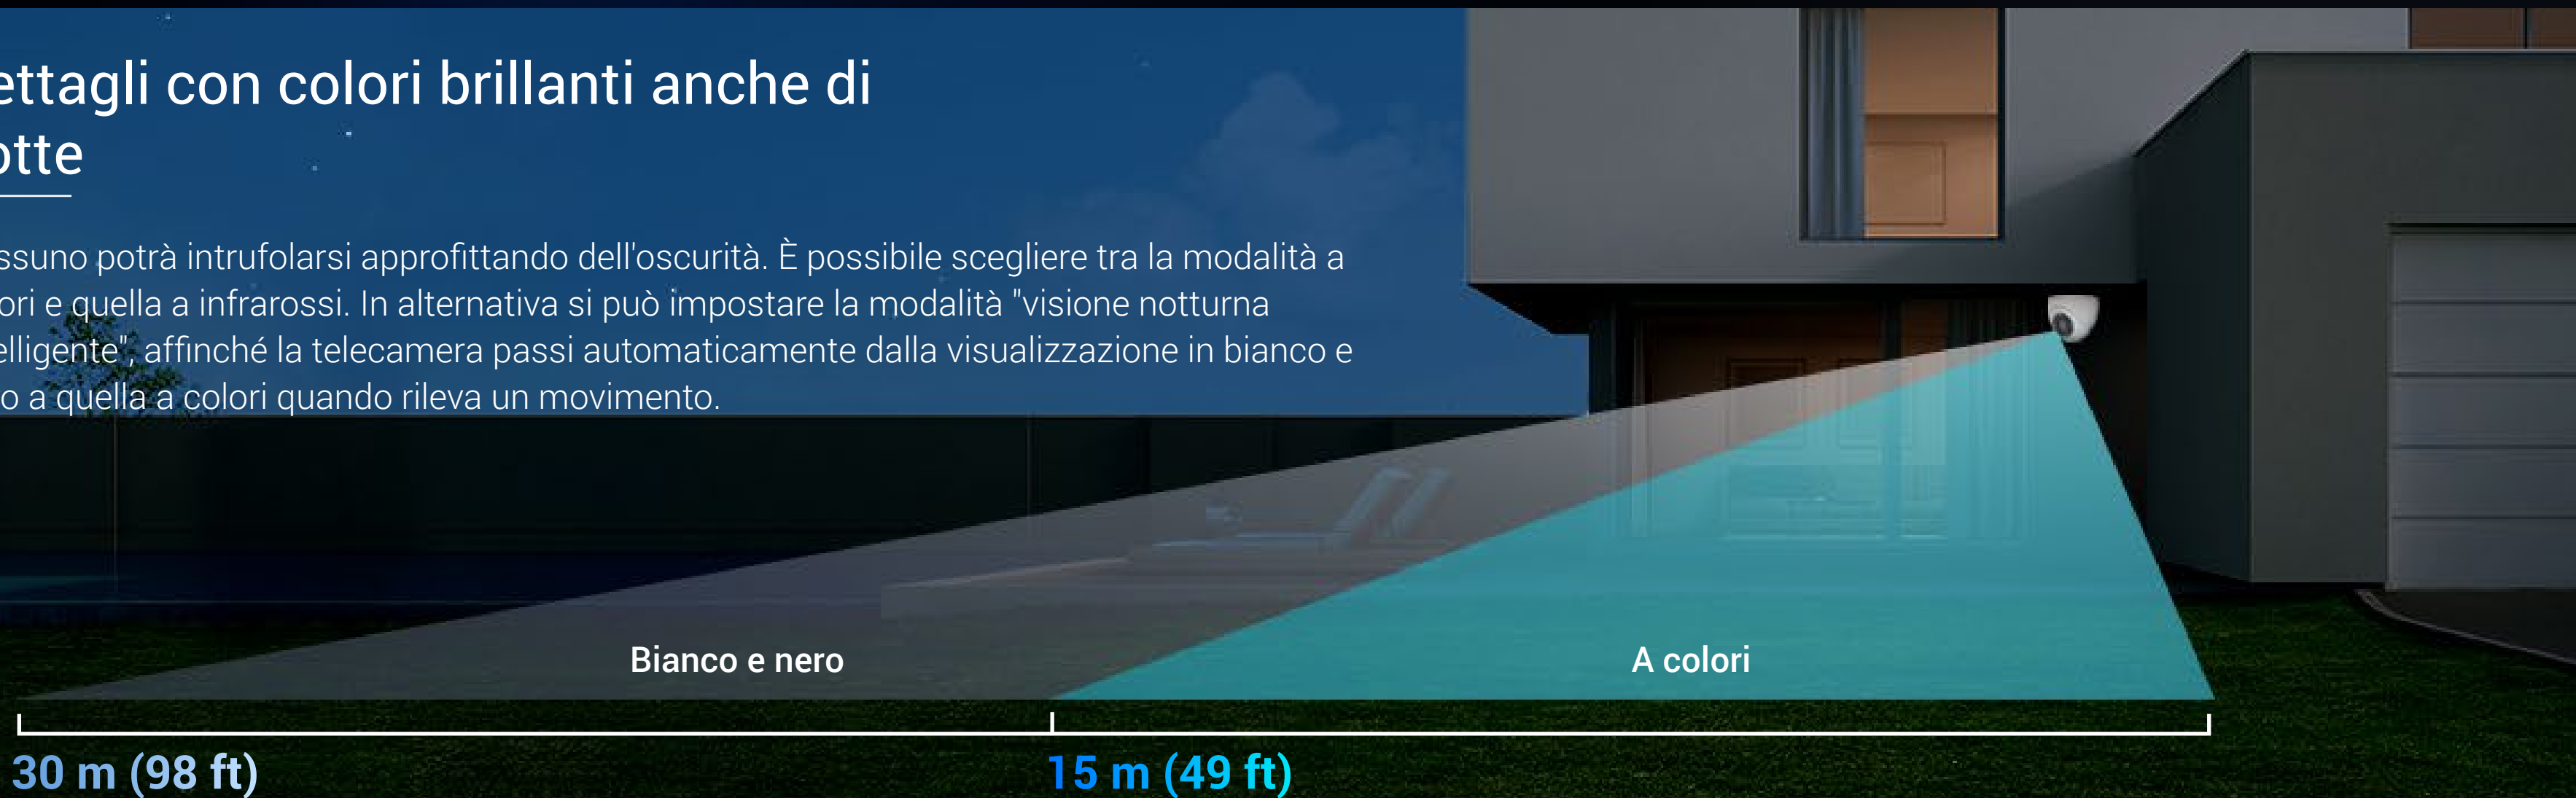

Dettagli con colori brillanti anche di notte

Nessuno potrà intrufolarsi approfittando dell'oscurità. È possibile scegliere tra la modalità a colori e quella a infrarossi. In alternativa si può impostare la modalità "visione notturna intelligente", affinché la telecamera passi automaticamente dalla visualizzazione in bianco e nero a quella a colori quando rileva un movimento.