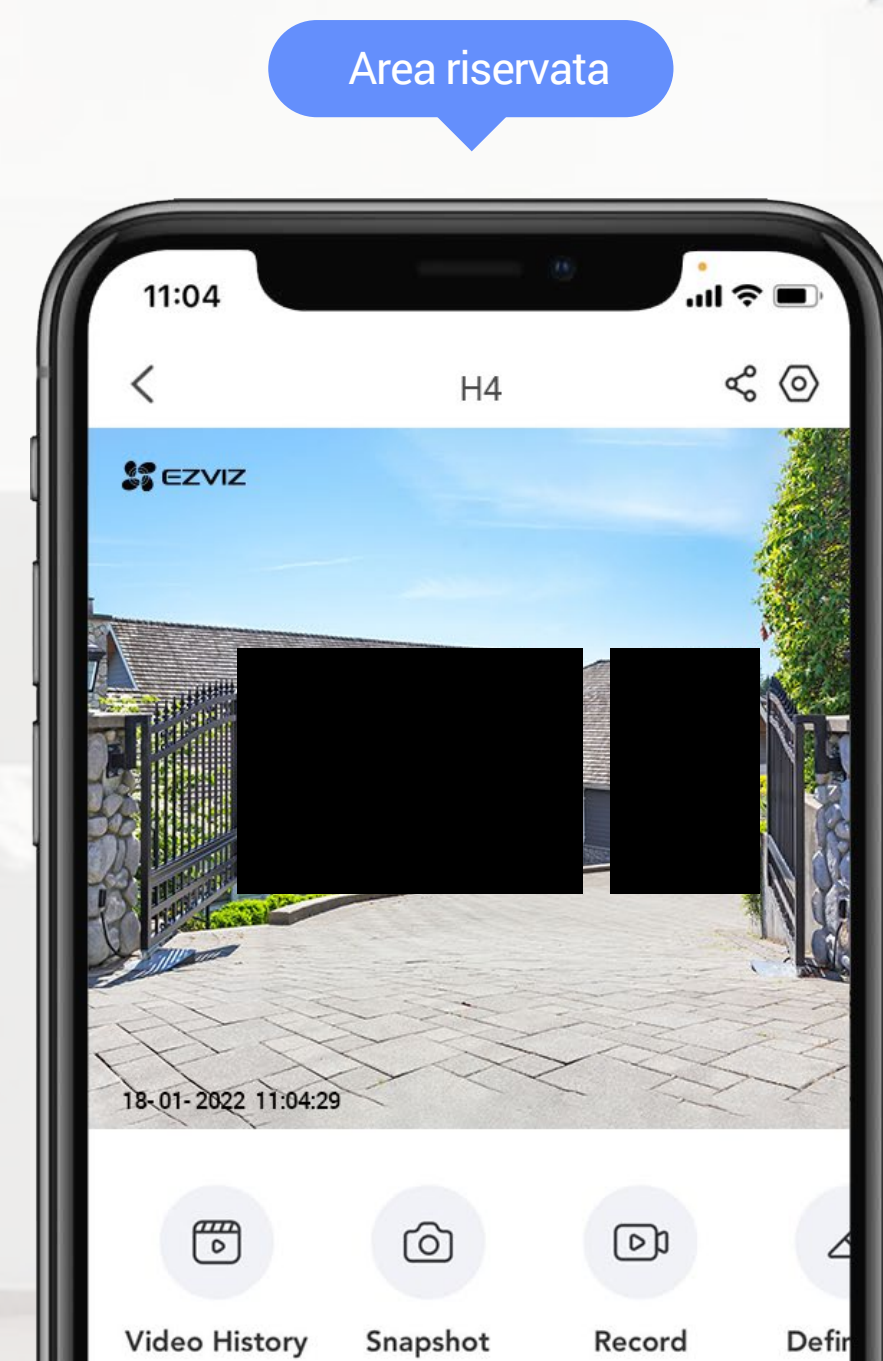

Facciamo del nostro meglio per proteggere i dati e la privacy

Abbiamo progettato H4 in modo da rispettare ogni spazio privato e per proteggere ogni byte di dati. Nell'app EZVIZ è possibile configurare le aree riservate che non devono essere filmate, per registrare solo contenuti appropriati e consentiti. Contemporaneamente le registrazioni sono private e sicure, grazie alla crittografia completa end-to-end.

**Crittografia AES
a 128 bit**

**Protocollo di
crittografia TLS**

**Autenticazione
a più fattori**

Data from EZVIZ Lab's test results under standard conditions. Dati ricavati dai risultati dei test di laboratorio EZVIZ condotti in condizioni di utilizzo normale.

Data from EZVIZ Lab's test results under standard conditions. The video compression efficiency will vary with the frequency and complexity of the activity captured, as well as other environmental factors. Dati ricavati dai risultati dei test di laboratorio EZVIZ condotti in condizioni di utilizzo standard. L'efficacia della compressione video può variare in base alla frequenza e alla complessità delle attività registrate e ad altri fattori ambientali.

Google Assistant is not available in certain languages and countries. L'Assistente Google non è disponibile in alcune lingue o in alcuni Paesi.

Local storage cards must be purchased separately. Cloud storage service is only available in certain markets. Please verify availability before making any purchase. Le schede di archiviazione locale devono essere acquistate separatamente. Il servizio di archiviazione sul cloud è disponibile solo in alcuni mercati. Si consiglia di verificare disponibilità prima dell'acquisto.

Data from EZVIZ Lab's test results in open environment. Will vary with the Wi-Fi frequency, camera location, the transfer technology, and other environmental factors. Dati ricavati dai risultati dei test di laboratorio EZVIZ in ambiente aperto. Variano in base alla funzionalità della connessione Wi-Fi, alla posizione della telecamera, alla tecnologia di trasferimento e ad altri fattori ambientali.

Users can draw in rectangles to customize up to 4 privacy zones. Si possono tracciare dei rettangoli per personalizzare fino a 4 aree riservate.