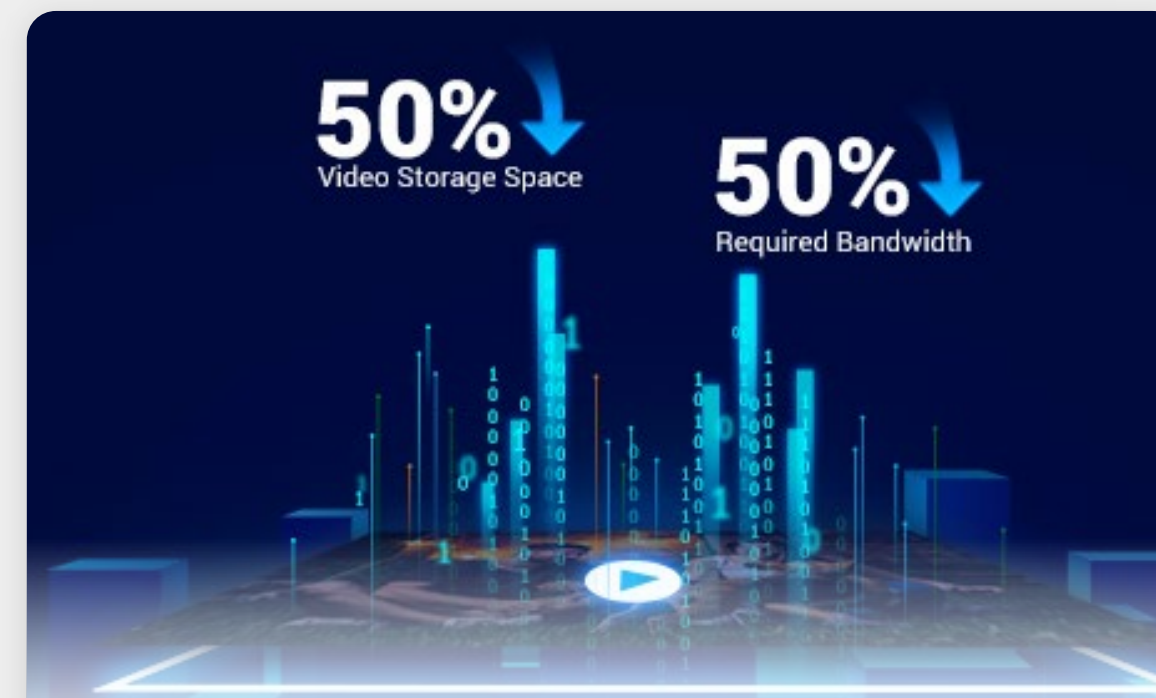

Tecnologia video H.265

Il protocollo H.265 offre un'esperienza visiva più fluida utilizzando solo circa il 50% dello spazio di archiviazione richiesto dalle telecamere dotate di protocollo H.264.