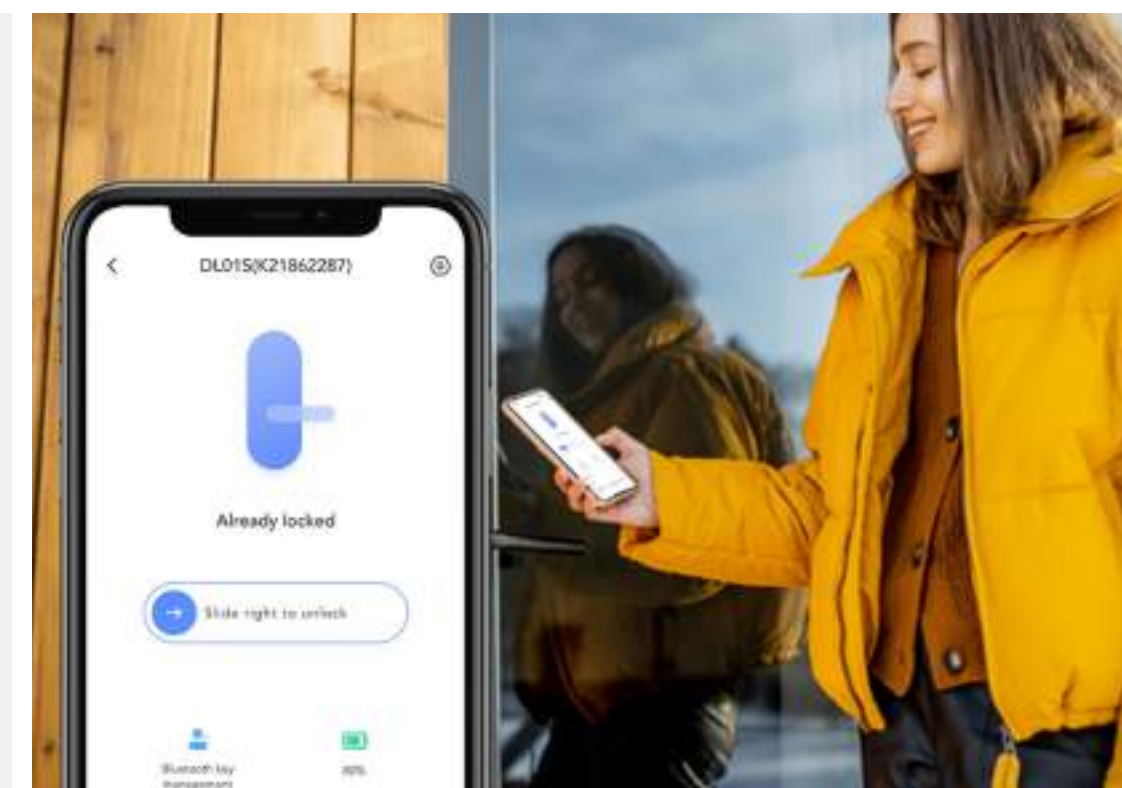

Basta collegare dall'interno la serratura smart EZVIZ alla serratura esistente senza forare né rimuovere componenti. Per avere tutte le funzioni intelligenti pur continuando a usare le chiavi originali, se necessario.

L'installazione è davvero semplice

Aggiorna la tua porta in meno di 10 minuti, con questa serratura intelligente! Basta installarla sulla porta dall'interno. Non occorrono viti, fori né modifiche permanenti.

* Segui la nostra checklist per l'installazione e scopri se la serratura intelligente EZVIZ è adatta alla tua porta

Ora il tuo smartphone è una chiave intelligente

Cercare le chiavi nella borsa o in tasca è ormai un ricordo del passato. Per aprire la porta basta usare il telefono, ogni volta che si arriva a casa. Quando si esce c'è sempre il rischio di dimenticare le chiavi, ma raramente si dimentica il telefono.

Assegna le autorizzazioni e gestisci l'accesso in sicurezza

Se vengono in visita parenti o amici, non è più necessario consegnare loro le chiavi o cercare di nasconderle in luoghi poco sicuri. Con l'app EZVIZ puoi consentire l'accesso a tempo indeterminato o determinato a coloro di cui ti fidi, e aggiungerli all'elenco degli utenti.