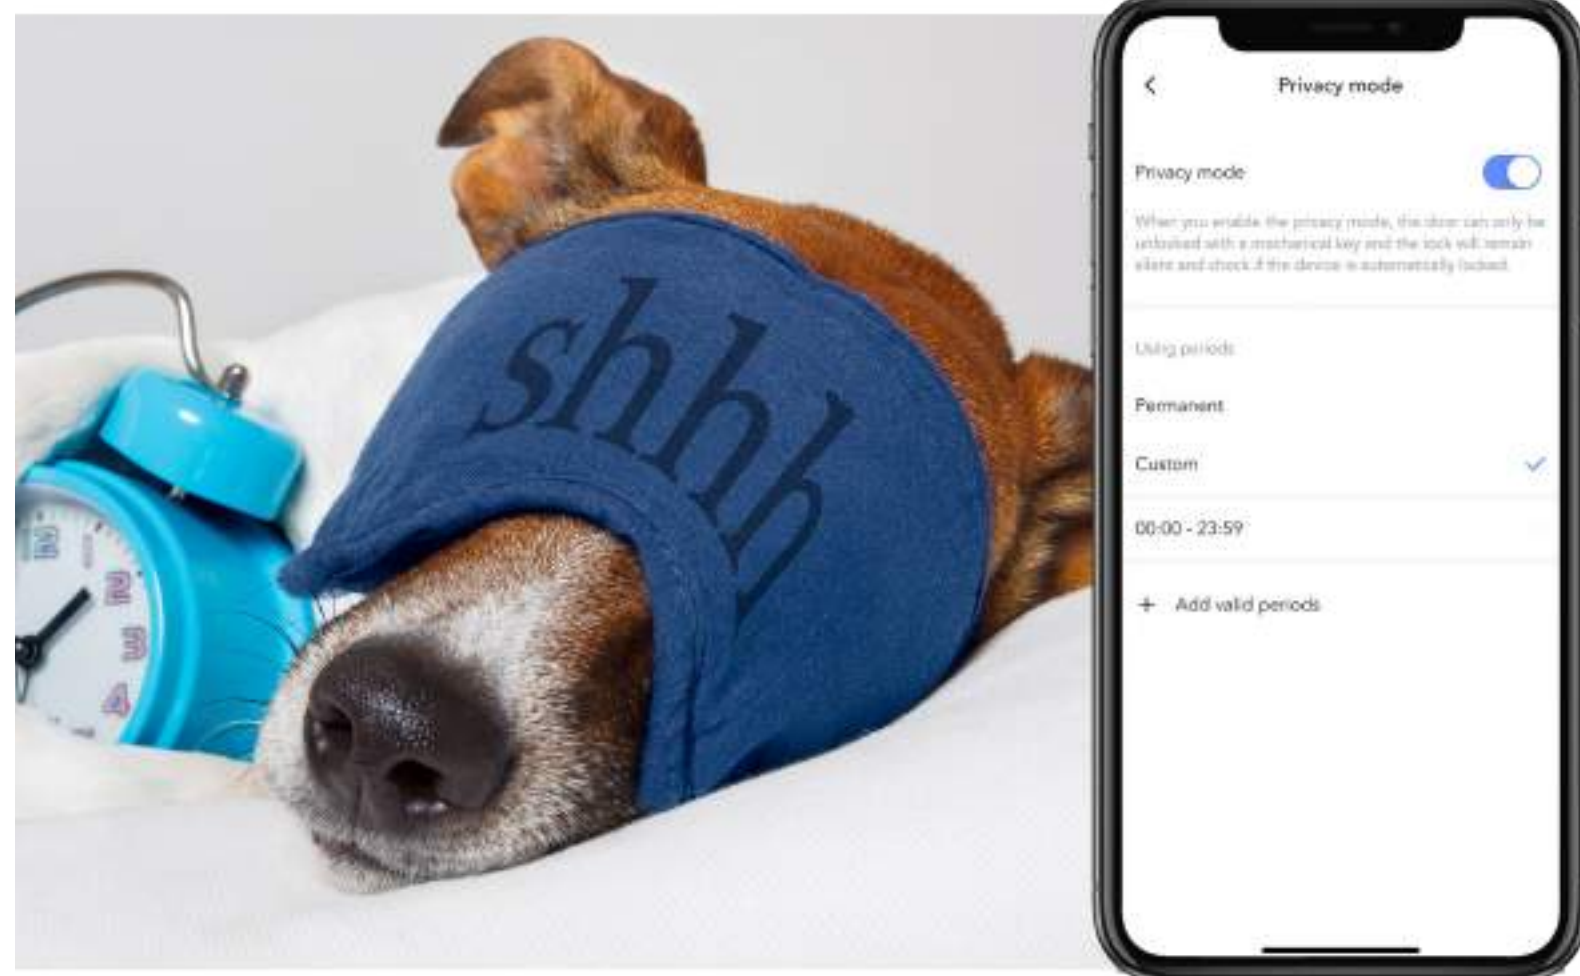

* Segui la nostra checklist per l'installazione e scopri se la serratura intelligente EZVIZ è adatta alla tua porta

Ora il tuo smartphone è una chiave intelligente

Cercare le chiavi nella borsa o in tasca è ormai un ricordo del passato. Per aprire la porta basta usare il telefono, ogni volta che si arriva a casa. Quando si esce c'è sempre il rischio di dimenticare le chiavi, ma raramente si dimentica il telefono.

Assegna le autorizzazioni e gestisci l'accesso in sicurezza

Se vengono in visita parenti o amici, non è più necessario consegnare loro le chiavi o cercare di nasconderle in luoghi poco sicuri. Con l'app EZVIZ puoi consentire l'accesso a tempo indeterminato o determinato a coloro di cui ti fidi, e aggiungerli all'elenco degli utenti.

Parenti che vengono in vacanza

Amici che vengono spesso a trovarvi

Baby-sitter o persone che si prendono cura dei tuoi animali domestici e vengono regolarmente a casa

Sicurezza ben strutturata per ulteriore tranquillità

Chiusura automatica in caso di dimenticanza

Devi uscire in tutta fretta? La serratura intelligente si chiuderà da sola dopo aver chiuso la porta, per non doversi preoccupare di aver lasciato la porta aperta.