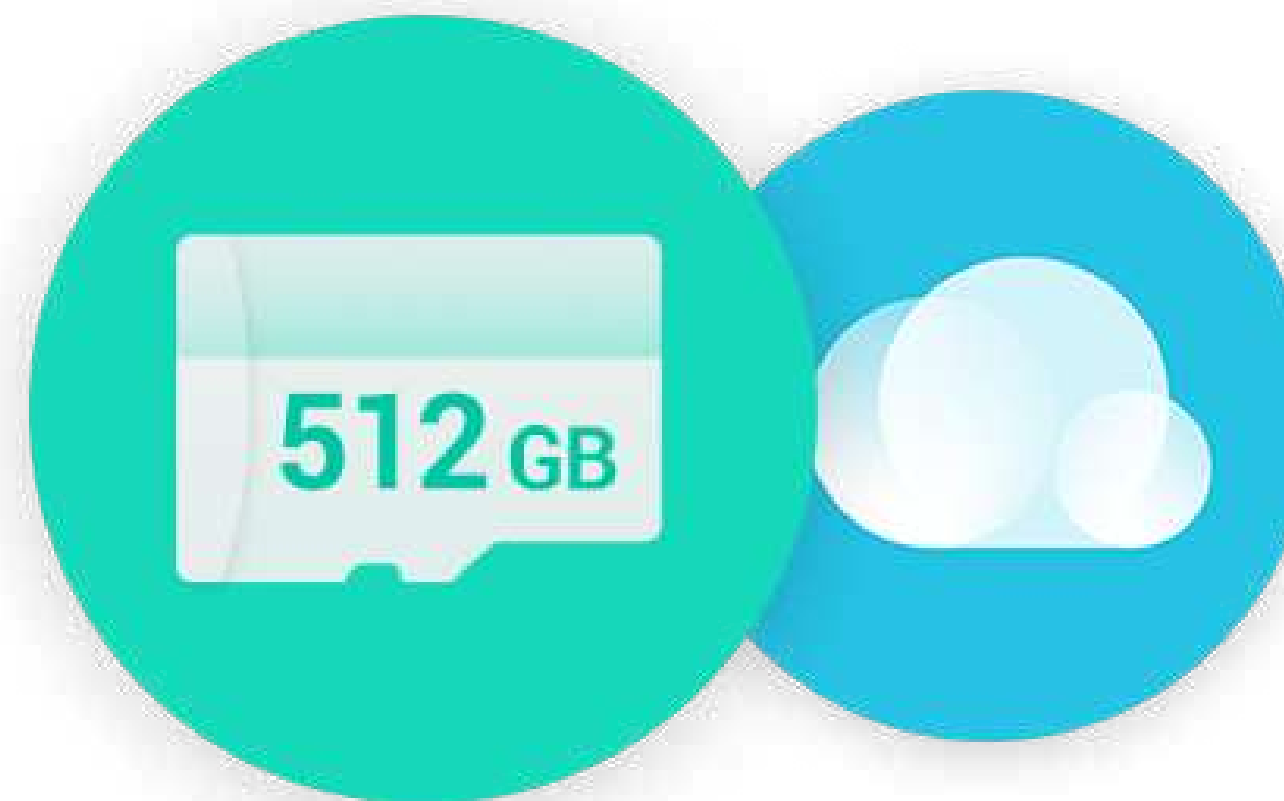

Sfrutta un archivio locale di 512 GB per i tuoi video, oppure usa l'archiviazione su cloud.

C8PF è dotata di una capacità di archiviazione locale tra le più ampie tra i prodotti di sicurezza domestica disponibili sul mercato, grazie allo slot integrato per schede di memoria fino a 512 GB. Il sistema di archiviazione locale dei video di sicurezza sarà sempre a portata di mano. Inoltre, potrai garantire ancora maggiore sicurezza ai tuoi dati, salvandoli sull'archivio CloudPlay di EZVIZ, servizio disponibile in abbonamento.